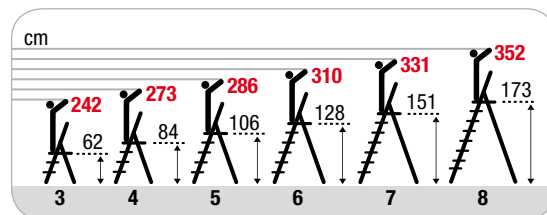

# EURODOMUS

...Profumo di Casa

**NORMAL**

EURODOMUS NORMAL, scala domestica in alluminio con paracorpo ad arco chiuso. Solida leggera e maneggevole particolarmente indicata per la casa.

Montanti: 40x20 mm / 35x20 mm.

Gradini antisdrucciolo profondi 80 mm.

EU EN131 EUROPEAN NORM

CERTIF. N. Z1A 130527944006

81/2008 DECRETO LEGISLATIVO

150 kg MAX

Paracorpo ad arco chiuso

Cerniera

Pedana

Antisdrucciolo da 80 mm con doppi rivetti davanti

COLORE:

Arancio Brillante RAL 2009

	Cod. NORMAL	N° gr. con ped.	(cm)	(cm)	(cm)	(cm)	(kg)	(m <sup>3</sup> )	Codice Ean
	E3/N	3	122	69	44	133	3,40	0,03	8028406002529
	E4/N	4	144	84	46	157	4,00	0,05	8028406002536
	E5/N	5	166	100	49	181	4,80	0,07	8028406002543
	E6/N	6	188	119	51	204	5,40	0,08	8028406002550
	E7/N	7	210	133	53	228	6,00	0,10	8028406002567
	E8/N	8	232	150	56	253	6,60	0,12	8028406002574