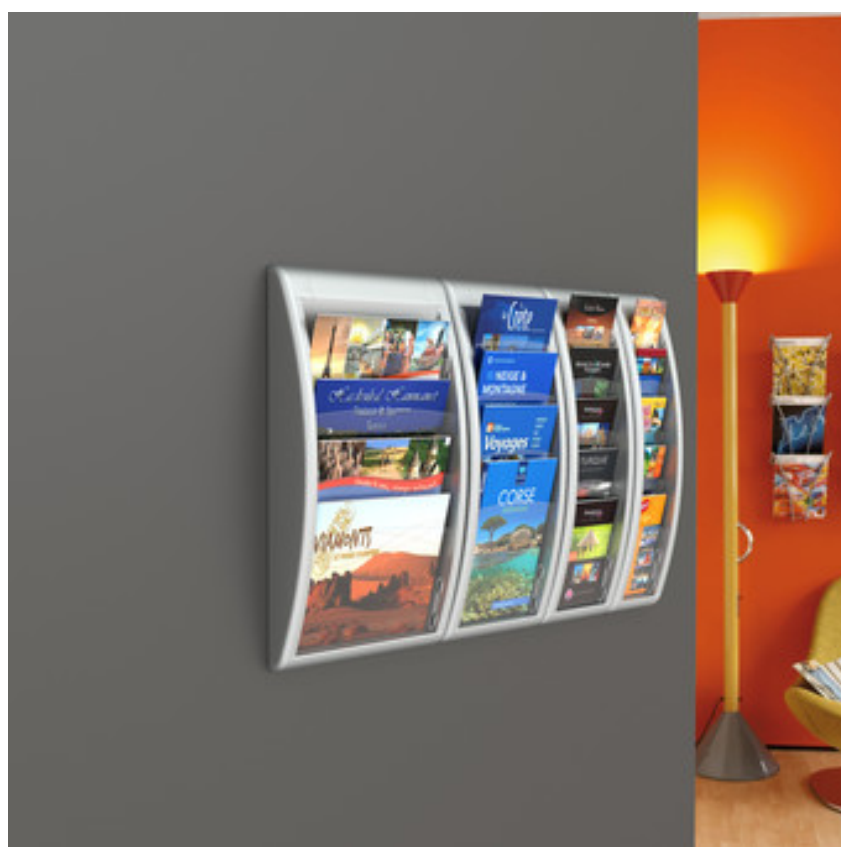

A4 ORIZZONTALE ALLUMINIO

Elegante espositore da muro in polistirene per realizzare presentazioni dei vostri documenti. Dotato di 4 scomparti A4 orizzontali. I diversi moduli possono essere affiancati per creare pannelli espositivi. Dimensioni (LxPxH) 40,9x9,5x65 cm. Colore GRIGIO

Codice Articolo	Descrizione	Codice originale	Barcode	Pezzi Imball	Pezzi Cartone
K540605	A4 orizzontale ALLUMINIO	4060.05	3660141133417	1	72

	Altezza (cm)	Lunghezza (cm)	Profondità (cm)	Peso (Kg)
Imballo	10.50	29.00	65.70	1.60
Cartone	120.00	204.00	80.00	140.20