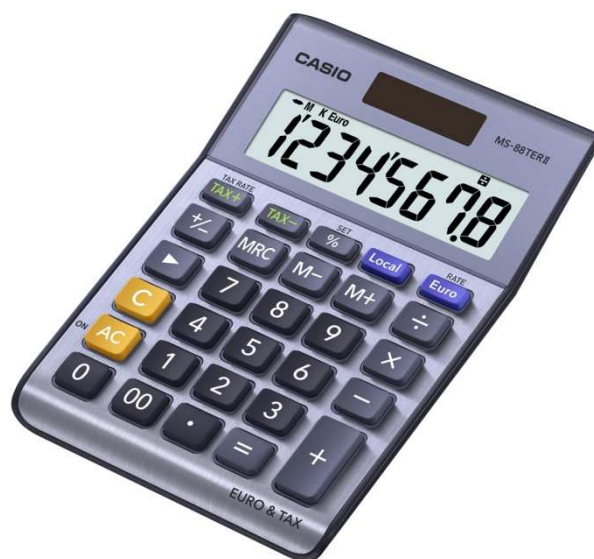

Calcolatrice da tavolo EURO

MS-88TERII

Caratteristiche generali

- Display LC EXTRA BIG a 8 cifre
- Doppia alimentazione, solare e a batteria
- Dimensioni (A x L x L): 2,9 x 10,3 x 14,7 cm
- Struttura in metallo
- Piedini in gomma
- Tasti di plastica
- Key Rollover
- Peso: ca. 115 g
- Batteria: 1 x LR54
- **Codice EAN: 4971850090410**
- Predecessore: MS-88TER
Codice EAN: 4971850188650

Funzioni

- Conversione euro
- Calcolo delle imposte
- 3 tasti memoria
- Tasto simbolo più/meno
- Separatore di migliaia
- Indicatore comando funzione
- Tasto Backspace
- Calcolo percentuale incl. margine di profitto
- Tasto doppio zero