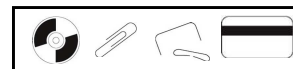

Codice	4698001
Colori	Nero e grigio grafite
Gruppo	Grande ufficio (20+ utenti)
Tipo di taglio	Frammento 4 x 30mm
Capacità di taglio	28 - 30 fogli da 70gr / 26 - 28 fogli da 80gr
Ciclo di lavoro	Continuo
Imboccatura	305 mm
Velocità di taglio	4 MPM
Capacità cestino	121 lt.(992 fogli circa)
Livello rumorosità (dB)	75 dB
Dimensioni prodotto (cm)	95,5 x 55,8 x 50,8
Peso prodotto (Kg)	67,0
Imballo	1
Dimensioni imballo (cm)	69,5 x 104,4 x 65,8
Peso Imballo (Kg.)	72,9
Bar code unitario	043859627325
Bar code imballo	50043859627320