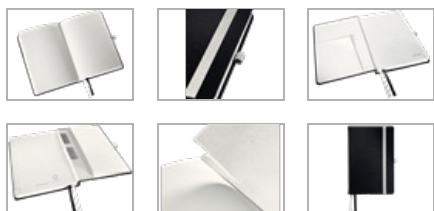

Taccuino Leitz Style a quadretti con copertina rigida in formato A5

Taccuino nella rinomata qualità Leitz Premium. Mostra la tua attenzione per i dettagli: design moderno con finitura spazzolata "soft-touch" in una sofisticata gamma di colori: bianco artico, rosso granato, verde celadon, blu titanio e nero satin. Le sue caratteristiche speciali garantiscono un'ottima organizzazione dei tuoi appunti.

Caratteristiche

Elegante chiusura argento per tenere le pagine in modo sicuro

Dotato di portapenne per avere una penna o una matita sempre a portata di mano

Con due segnapagina in tessuto per trovare e aprire subito le pagine più importanti

Le ultime 8 pagine sono perforate per agevolare la separazione di appunti più piccoli dalla pagina

2 pile di note adesive all'interno della copertina posteriore per evidenziare i contenuti importanti

Tasche espandibili integrate all'interno della copertina anteriore e posteriore per accedere rapidamente a documenti sparsi e a piccoli oggetti