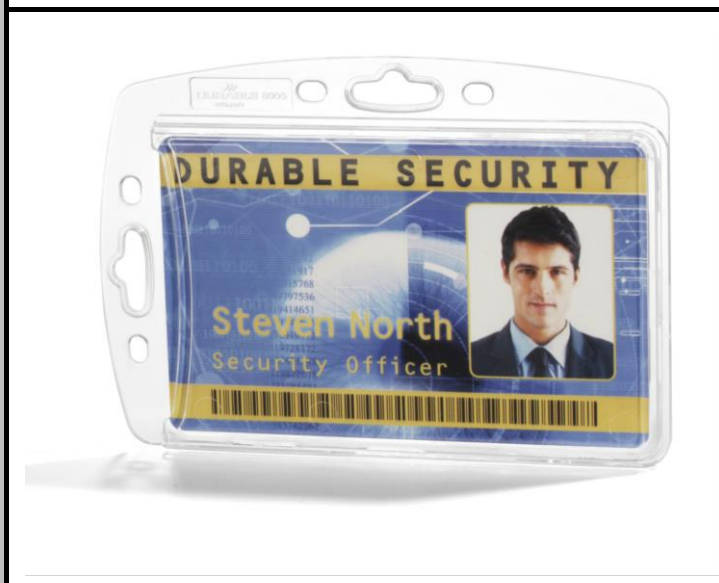

SCHEMA TECNICA

Brand del prodotto

DURABLE

Marchio del fornitore

DURABLE
THE STYLE OF SUCCESS

Codice prodotto Lyreco	6.463.885
Codice prodotto Durable	8905-19
Nome articolo	PORTABADGE IN ACRILICO 54 x 85 mm
Colore	Trasparente
Codice a barre EAN	4005546807621
Confezione	10 pezzi
Dimensioni prodotto	formato 54 x 85 mm (HxL)
Peso confezione	298,45 gr.
Paese d'origine	Made in Germany
Confezionamento	Scatolina di cartone
Codice a barre master carton	4005546807638
Q.tà master carton	6 confezioni
Descrizione	<p>Portabadge rigido in acrilico trasparente crystal-clear.</p> <p>Dotato di un fermo interno per mantenere in posizione il badge una volta inserito e di asola sulla parte frontale che ne facilita la rimozione.</p> <p>Utilizzabile sia in posizione verticale sia orizzontale, può essere agganciato a clip, cordoncini, catenelle e chiocciole yo-yo.</p>
Caratteristica	Utilizzabile sia in posizione verticale che orizzontale
Informazioni aggiuntive	Dimensioni inserto: 54 x 85 mm (HxL)