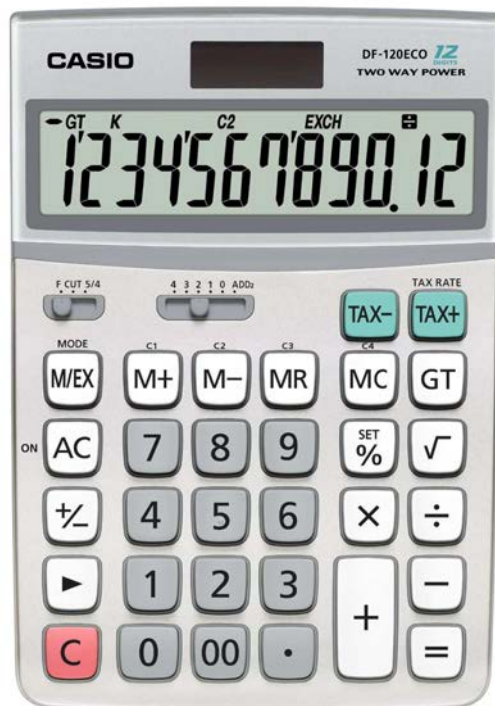

Calcolatrice da Tavolo ECO

DF-120ECO

**Prodotto
Ecologico**

Specifiche Generali

- Grande display LCD a 12 cifre
- **Doppia alimentazione, solare e a batteria**
- **Corpo interamente in plastica riciclata**
- Dimensioni (A x L x P): 35,7 x 122,5 x 174,5 mm
- Key Rollover
- Peso: 185 g circa
- Batteria: 1 x CR2032
- Codice EAN: 4971850-185703

Funzioni

- Calcolo percentuale
- Conversione valuta (4 valute)
- Calcolo delle imposte
- Memoria permanente e memorizzazione costanti
- Separatore di migliaia
- Tasto simbolo più / meno
- Memoria grand totale
- Calcoli in virgola mobile e decimale fisso (0,1,2,3,4,ADD₂)
- Arrotondamento automatico F, Cut, 5/4
- Tasto correzione veloce
- Radice quadrata