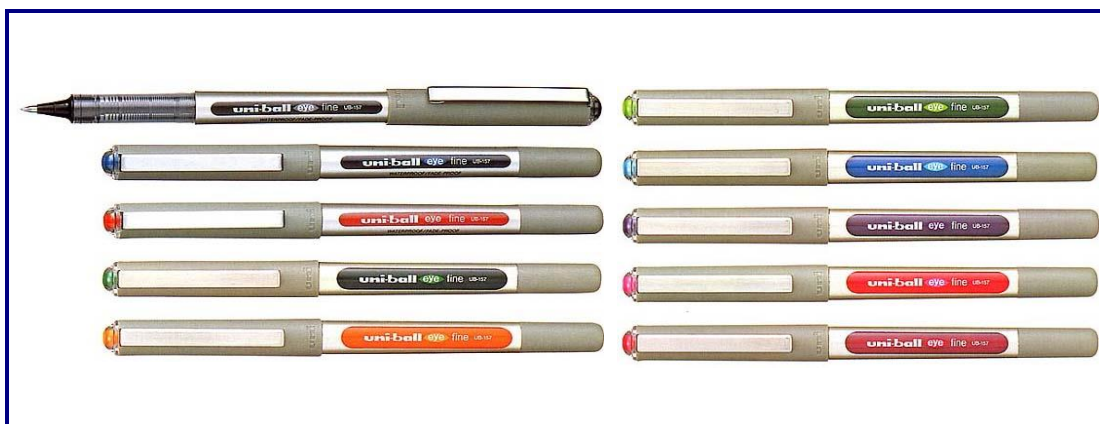

uni-ball eye

M UB157

Colori inchiostro

Nero, Blu, Rosso, Verde, Arancio, Verde Chiaro, Azzurro, Viola,
Rosa, Rosso Vino

Introduzione

Da più di 10 anni è il sinonimo di "Penna nel Mondo"

- Apprezzato a livello mondiale da oltre un decennio.
- Scrittura scorrevole e precisa con flusso di inchiostro costante fino all'ultima goccia, grazie al sistema di inchiostro "Uni-Flow System"
- Colori inchiostro brillanti. La puntina in acciaio inossidabile garantisce una scrittura scorrevole anche se viene applicata una leggera pressione.
- Inchiostro pigmentato resistente alla luce e all'acqua.

Fusto e cappuccio	Diametro massimo fusto (mm)	10,3
	Lunghezza complessiva(mm)	138,8
	Peso(gm)	10,6
	Materiale fusto	PP
	Materiale clip	Acciaio inossidabile spazzolato
Punta & Sfera	Cappuccio di sicurezza	presente
	Materiale punta	Acciaio inossidabile
Inchiostro & Serbatoio	Dimensione e materiale sfera	0.7mm carburo di tungsteno
	Larghezza di scrittura(mm)	0.5 ca.
	Contenuto(g)	2,0
	Tipo inchiostro	Nero, Blu, Rosso, Verde: pigmentato a base d'acqua Arancio, Verde chiaro, Azzurro, Viola, Rosa, Rosso Vino: Inchiostro colorato a base d'acqua
	Lunghezza di scrittura (m.)	900
	Tempo di asciugatura	Nero: 5" sulla maggior parte di tipi di carta Blu: 5" sulla maggior parte di tipi di carta Rosso: 4" sulla maggior parte di tipi di carta Verde: 5" sulla maggior parte di tipi di carta Verde chiaro: 2" sulla maggior parte di tipi di carta Azzurro: 0" sulla maggior parte di tipi di carta Viola: 4" sulla maggior parte di tipi di carta Rosa: 5" sulla maggior parte di tipi di carta Rosso vino: 5" sulla maggior parte di tipi di carta
	Durata	> 3 anni

UNITA': DOZZINA
76 × 140 × 28mm

BAR CODE:

pz. singolo	dozzina	grossa	cartone
○	○	○	○

INNER:GROSSA(12DOZ.)
144 × 327 × 79mm

CARTONE: 6 GROSSE (72 DOZ.)
470 × 340 × 200mm