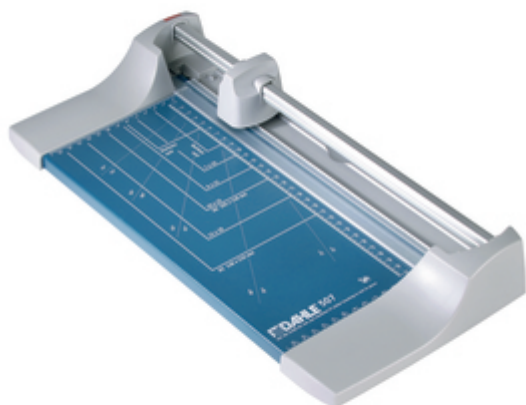

# 508 LUCE 460 MM

Taglierina Hobby a rullo con pressino automatico - 2 squadre laterali - piano prestampato con formati fotografici e suddivisione in cm - lama circolare rotante molata. Lama inferiore molata - luce 460 mm - capacita' 6 fogli - piano 580x211

Codice Articolo	Descrizione	Codice originale	Barcode	Pezzi Imball	Pezzi Cartone
R000508	508 luce 460 mm	00508-20051	4007885005089	1	5

- Luce di taglio (Cm): 46
- Spessore di taglio fogli: 6
- Tipo di taglio: lineare
- Dimensioni del piano: 580x211
- Pressino: automatico
- Accessori: lama di ricambio (opzionale) codice R000975
- Materiale del piano: metallo