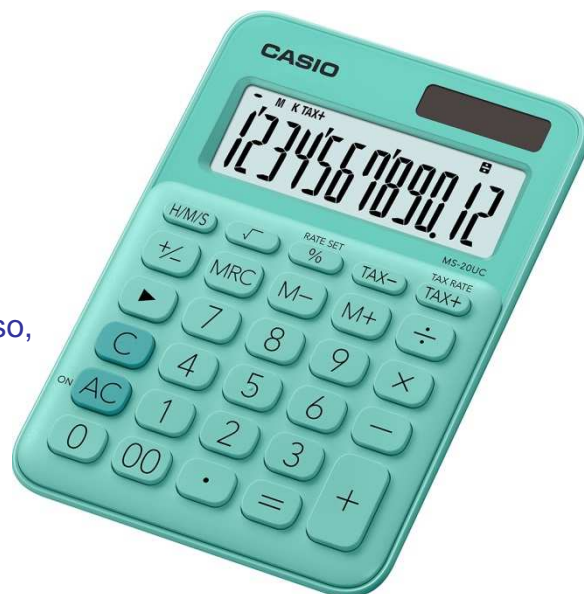

Calcolatrice da Tavolo

MS-20UC-GN

Specifiche Generali

- Grande display a 12 cifre
- Doppia alimentazione, solare e a batteria
- Dimensioni (P x L x A): 2,3 x 10,5 x 14,95 cm
- Tasti in plastica
- Key Rollover
- Peso: 110 g. circa
- Batteria: 1 x LR1130
- Colori: Nero, blu, verde, azzurro pastello, viola, rosso, arancione, bianco, rosa pastello
- MS-20UC-GN EAN-Code: 4549526700040

Funzioni

- Calcolo percentuale
- Calcolo tempo
- Conversione valute (3 Memorie)
- Calcolo delle imposte
- 3 Tasti di memoria
- 3 cifre dopo la virgola
- Tasto cambio segno +/-
- Tasto correzione veloce
- Radice quadrata
- Tasto doppio zero