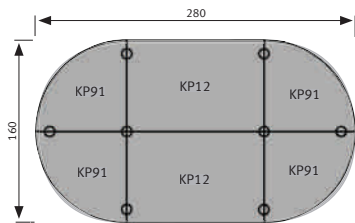

TISCHSYSTEME MEETING

BESPRECHUNGSTISCH K-SERIE

Arbeitshöhe: 72-74 cm

Fuß: Rundrohr Ø 6 cm, verchromt

Tischplattenstärke 2,5 cm
2 mm Kunststoff-Kante gerundet
Melaminharzbeschichtete Spanplatten
nach DIN 68765

Ware zerlegt/teilmontiert

Bestellung:

Immer Tischplatten
und Füße bestellen!

80 x 80 cm VKP08/*

120 x 80 cm VKP12/*

160 x 80 cm VKP16/*

80 x 80 cm Viertelkreis VKP91/*

80 x 80 cm Ansatzplatte VKA60/*

80 x 80 cm Stützfuß VSTFK/C

STELLBEISPIELE

DEKORE (*)

GESTELLE

MEETING POINT

Höhe: 108,3 cm

Tischplattenstärke 3,8 cm
2 mm Kunststoff-Kante gerundet
Melaminharzbeschichtete Spanplatten
nach DIN 68765

Traversenstärke 2,2 cm

Verbindungsbeschläge
mit Schnellmontagetechnik

4 Kleiderhaken unter der Platte

Ware zerlegt/teilmontiert

104 x 50 x 108,3 cm
(B x H x T)

VMP104/*

DEKORE (*)