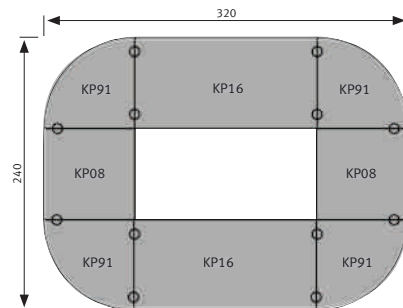

TISCHSYSTEME MEETING

BESPRECHUNGSTISCH K-SERIE

Arbeitshöhe: 72-74 cm

Fuß: Rundrohr Ø 6 cm, verchromt

Tischplattenstärke 2,5 cm
2 mm Kunststoff-Kante gerundet
Melaminharzbeschichtete Spanplatten
nach DIN 68765

Ware zerlegt/teilmontiert

Bestellung:

Immer Tischplatten
und Füße bestellen!

80 x 80 cm VKP08/*

120 x 80 cm VKP12/*

160 x 80 cm VKP16/*

80 x 80 cm Viertelkreis VKP91/*

80 x 80 cm Ansatzplatte VKA60/*

80 x 80 cm Stützfuß VSTFK/C

STELLBEISPIELE

DEKORE (*)

GESTELLE

MEETING POINT

Höhe: 108,3 cm

Tischplattenstärke 3,8 cm
2 mm Kunststoff-Kante gerundet
Melaminharzbeschichtete Spanplatten
nach DIN 68765

Traversenstärke 2,2 cm

Verbindungsbeschläge
mit Schnellmontagetechnik

4 Kleiderhaken unter der Platte

Ware zerlegt/teilmontiert

104 x 50 x 108,3 cm
(B x H x T)

VMP104/*

DEKORE (*)