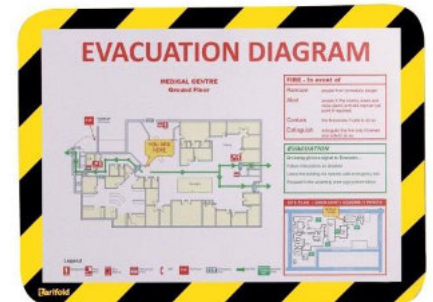

## Präsentationssichthülle mit Magnetverschluss und vollmagnetischem Rücken „Magneto SAFETY LINE“

*Mit Stil alle Dokumente präsentieren und einrahmen. Magneto zieht die Blicke an und vermittelt Information auf originelle Weise. Die breite Öffnung mit magnetischem Verschluss ermöglicht einen leichtes einlegen vom Dokument und bietet perfekten Halt in allen Positionen.*

**Produktmerkmale :**

- Leichtes und schnelles Einfügen von Dokument von
- Der Magnetverschluss sorgt für einen optimalen Halt der Sichthülle
- Leicht zu öffnende Vorderfolie für ein schnelles Einlegen oder Entfernen des Dokumentes
- Die hochwertige anti-reflex Folie bringt verbesserte Lesbarkeit
- Der Rahmen mit abgerundete Ecken sorgt besondere Beachtung Ihrer Informationen
- Flexible Befestigung : Hoch -oder Querformat für eine freie Präsentation
- In 3 Farben im A4 Format verfügbar: rot/weiß, gelb /schwarz und grün/weiß

**Plus Punkt :**

- Exklusives Steifen-Design für eine attraktive Präsentation, besonders für die Sicherheitshinweise geeignet.

**Einsatzorte :**

- Vollmagnetischer Rücken: Nutzbar auf allen Metalloberflächen
- In der Industrie, wo Information eine Frage der Sicherheit ist.

**Geeignet für :**

- Sicherheitsanweisungen, Interne Kommunikation, Beschilderung, allgemeine Informationen, usw.

Sicherheitsfarbe	Bedeutung
Rot	Verbot, Gefahr und Einrichtungen zur Brandbekämpfung
Gelb	Warnung
Grün	Rettung, Hilfe, Gefahrlosigkeit